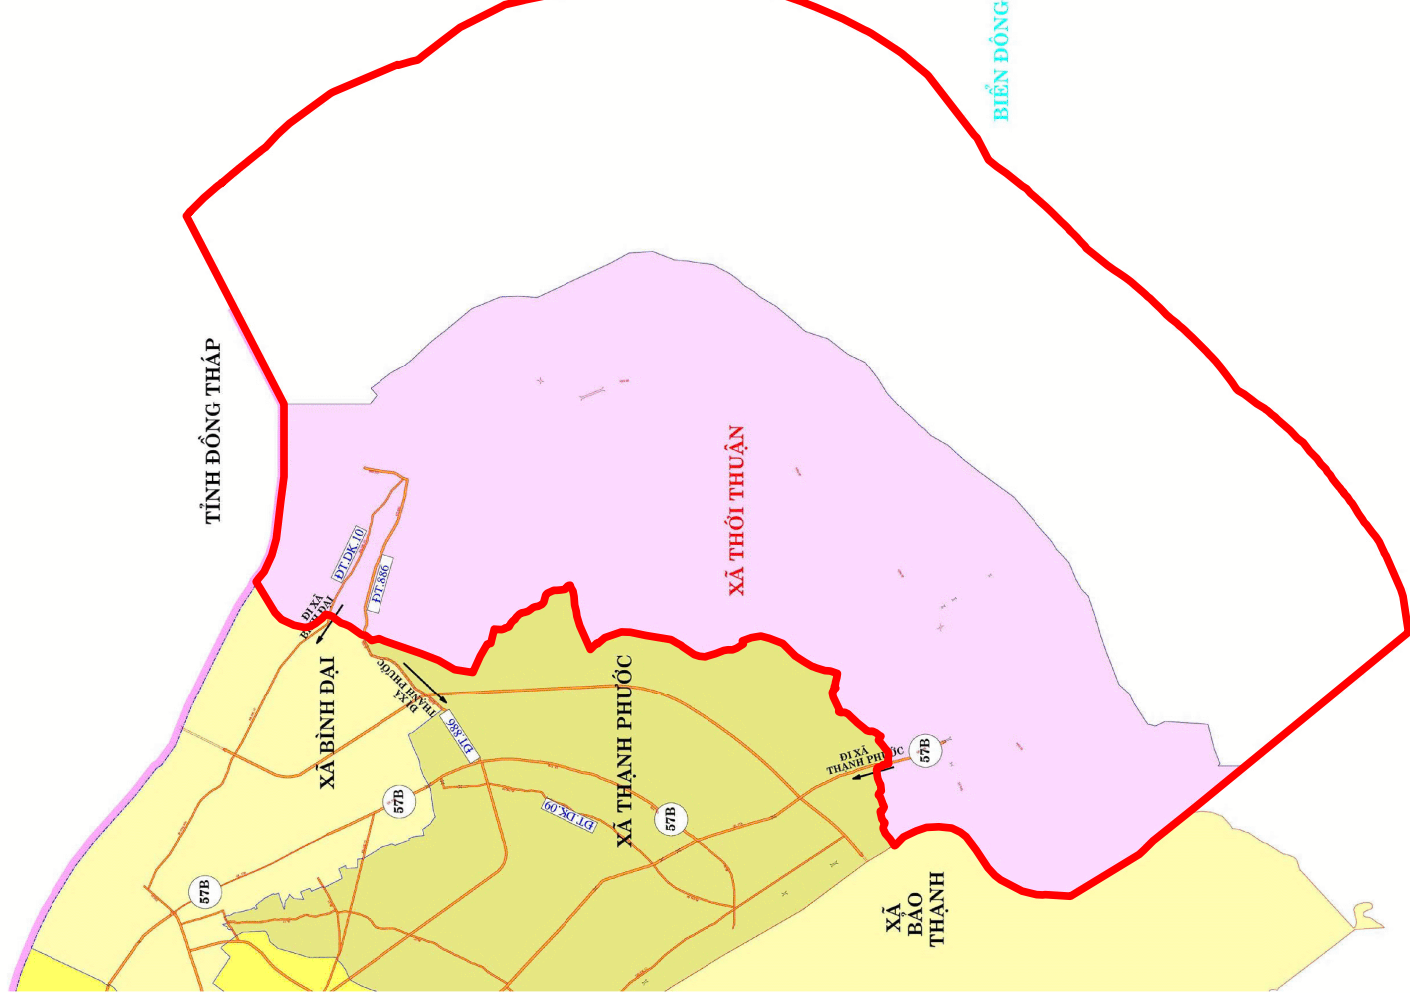

### KÝ HIỆU:

RANH GIỚI TỈNH

RANH GIỚI XÃ

RANH GIỚI LẬP QH

VỊ TRÍ XÃ THỜI THUẬN TRONG ĐỊNH HƯỚNG PHÁT TRIỂN HỆ THỐNG ĐÔ THỊ,  
NÔNG THÔN TRÊN ĐỊA BÀN TỈNH VĨNH LONG

VỊ TRÍ XÃ THỜI THUẬN,  
TRONG TỈNH VĨNH LONG

BIÊN ĐỒNG

TỈNH ĐỒNG THÁP

DT.886

DT.887

DT.886

DT.887

DT.886

DT.887