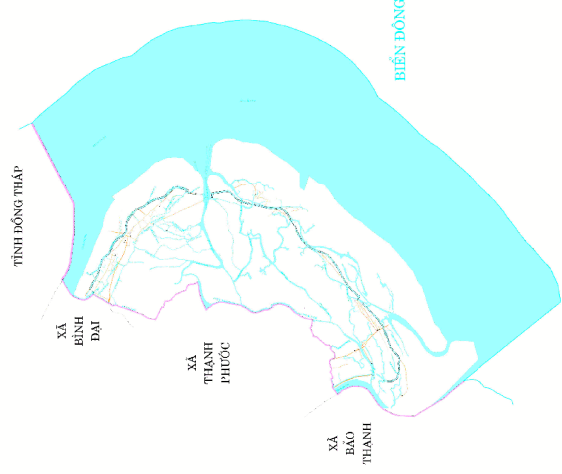

TỈNH ĐỒNG THÁP

XÃ BÌNH ĐẠI

XÃ THỜI THUẬN

XÃ BẢO THẠNH

BIÊN ĐỒNG