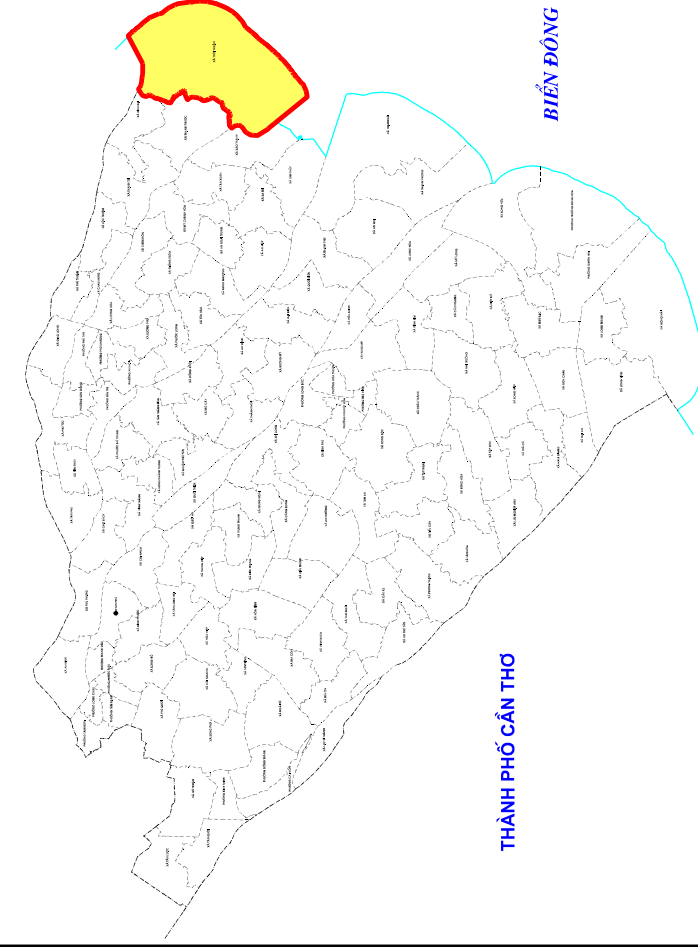

# NHIỆM VỤ QUY HOẠCH CHUNG XÃ THỜI THUẬN, TỈNH VĨNH LONG ĐẾN NĂM 2050

#### XÃ THỜI THUẬN:

- QUY MÔ DIỆN TÍCH: 27.983,64 HA.

- VỊ TRÍ:

THỜI THUẬN LÀ MỘT XÃ THUỘC TỈNH VĨNH LONG; CÁCH TRUNG TÂM TỈNH KHOẢNG 110 KM. CÓ TỬ CẬN TIẾP GIÁP NHƯ SAU:  
PHÍA BẮC GIÁP TỈNH ĐỒNG THÁP.

PHÍA ĐÔNG VÀ NAM GIÁP BIÊN ĐỒNG.

PHÍA TÂY NAM GIÁP XÃ BẢO THẠNH.

PHÍA TÂY GIÁP CÁC XÃ BÌNH ĐẠI VÀ XÃ THUẬN PHƯỚC.

- TRÊN ĐỊA BÀN XÃ CÓ TỈNH LỘ ĐT.886, QUỐC LỘ QL.57B VÀ CÁC TUYẾN ĐƯỜNG THỦY NHƯ: RẠCH BA RỪNG, RẠCH BÔNG CÁ, RẠCH CỎNG BÈ, RẠCH HỒ TÀU, SÔNG BÀ LAI, SÔNG VÙNG LƯƠNG, KÊNH ĐÀO... ĐÂY LÀ CÁC TRỤC ĐƯỜNG THỦY, BỘ QUAN TRỌNG, ĐÓNG VAI TRÒ HUYẾT MẠCH, KẾT NỐI VỚI TỈNH ĐỒNG THÁP VỀ PHÍA BẮC.

### KÝ HIỆU:

RANH GIỚI TỈNH

RANH GIỚI XÃ

RANH GIỚI LẬP QH

VỊ TRÍ XÃ THỜI THUẬN TRONG ĐỊNH HƯỚNG PHÁT TRIỂN HỆ THỐNG ĐÔ THỊ,  
NÔNG THÔN TRÊN ĐỊA BÀN TỈNH VĨNH LONG

VỊ TRÍ XÃ THỜI THUẬN,  
TRONG TỈNH VĨNH LONG